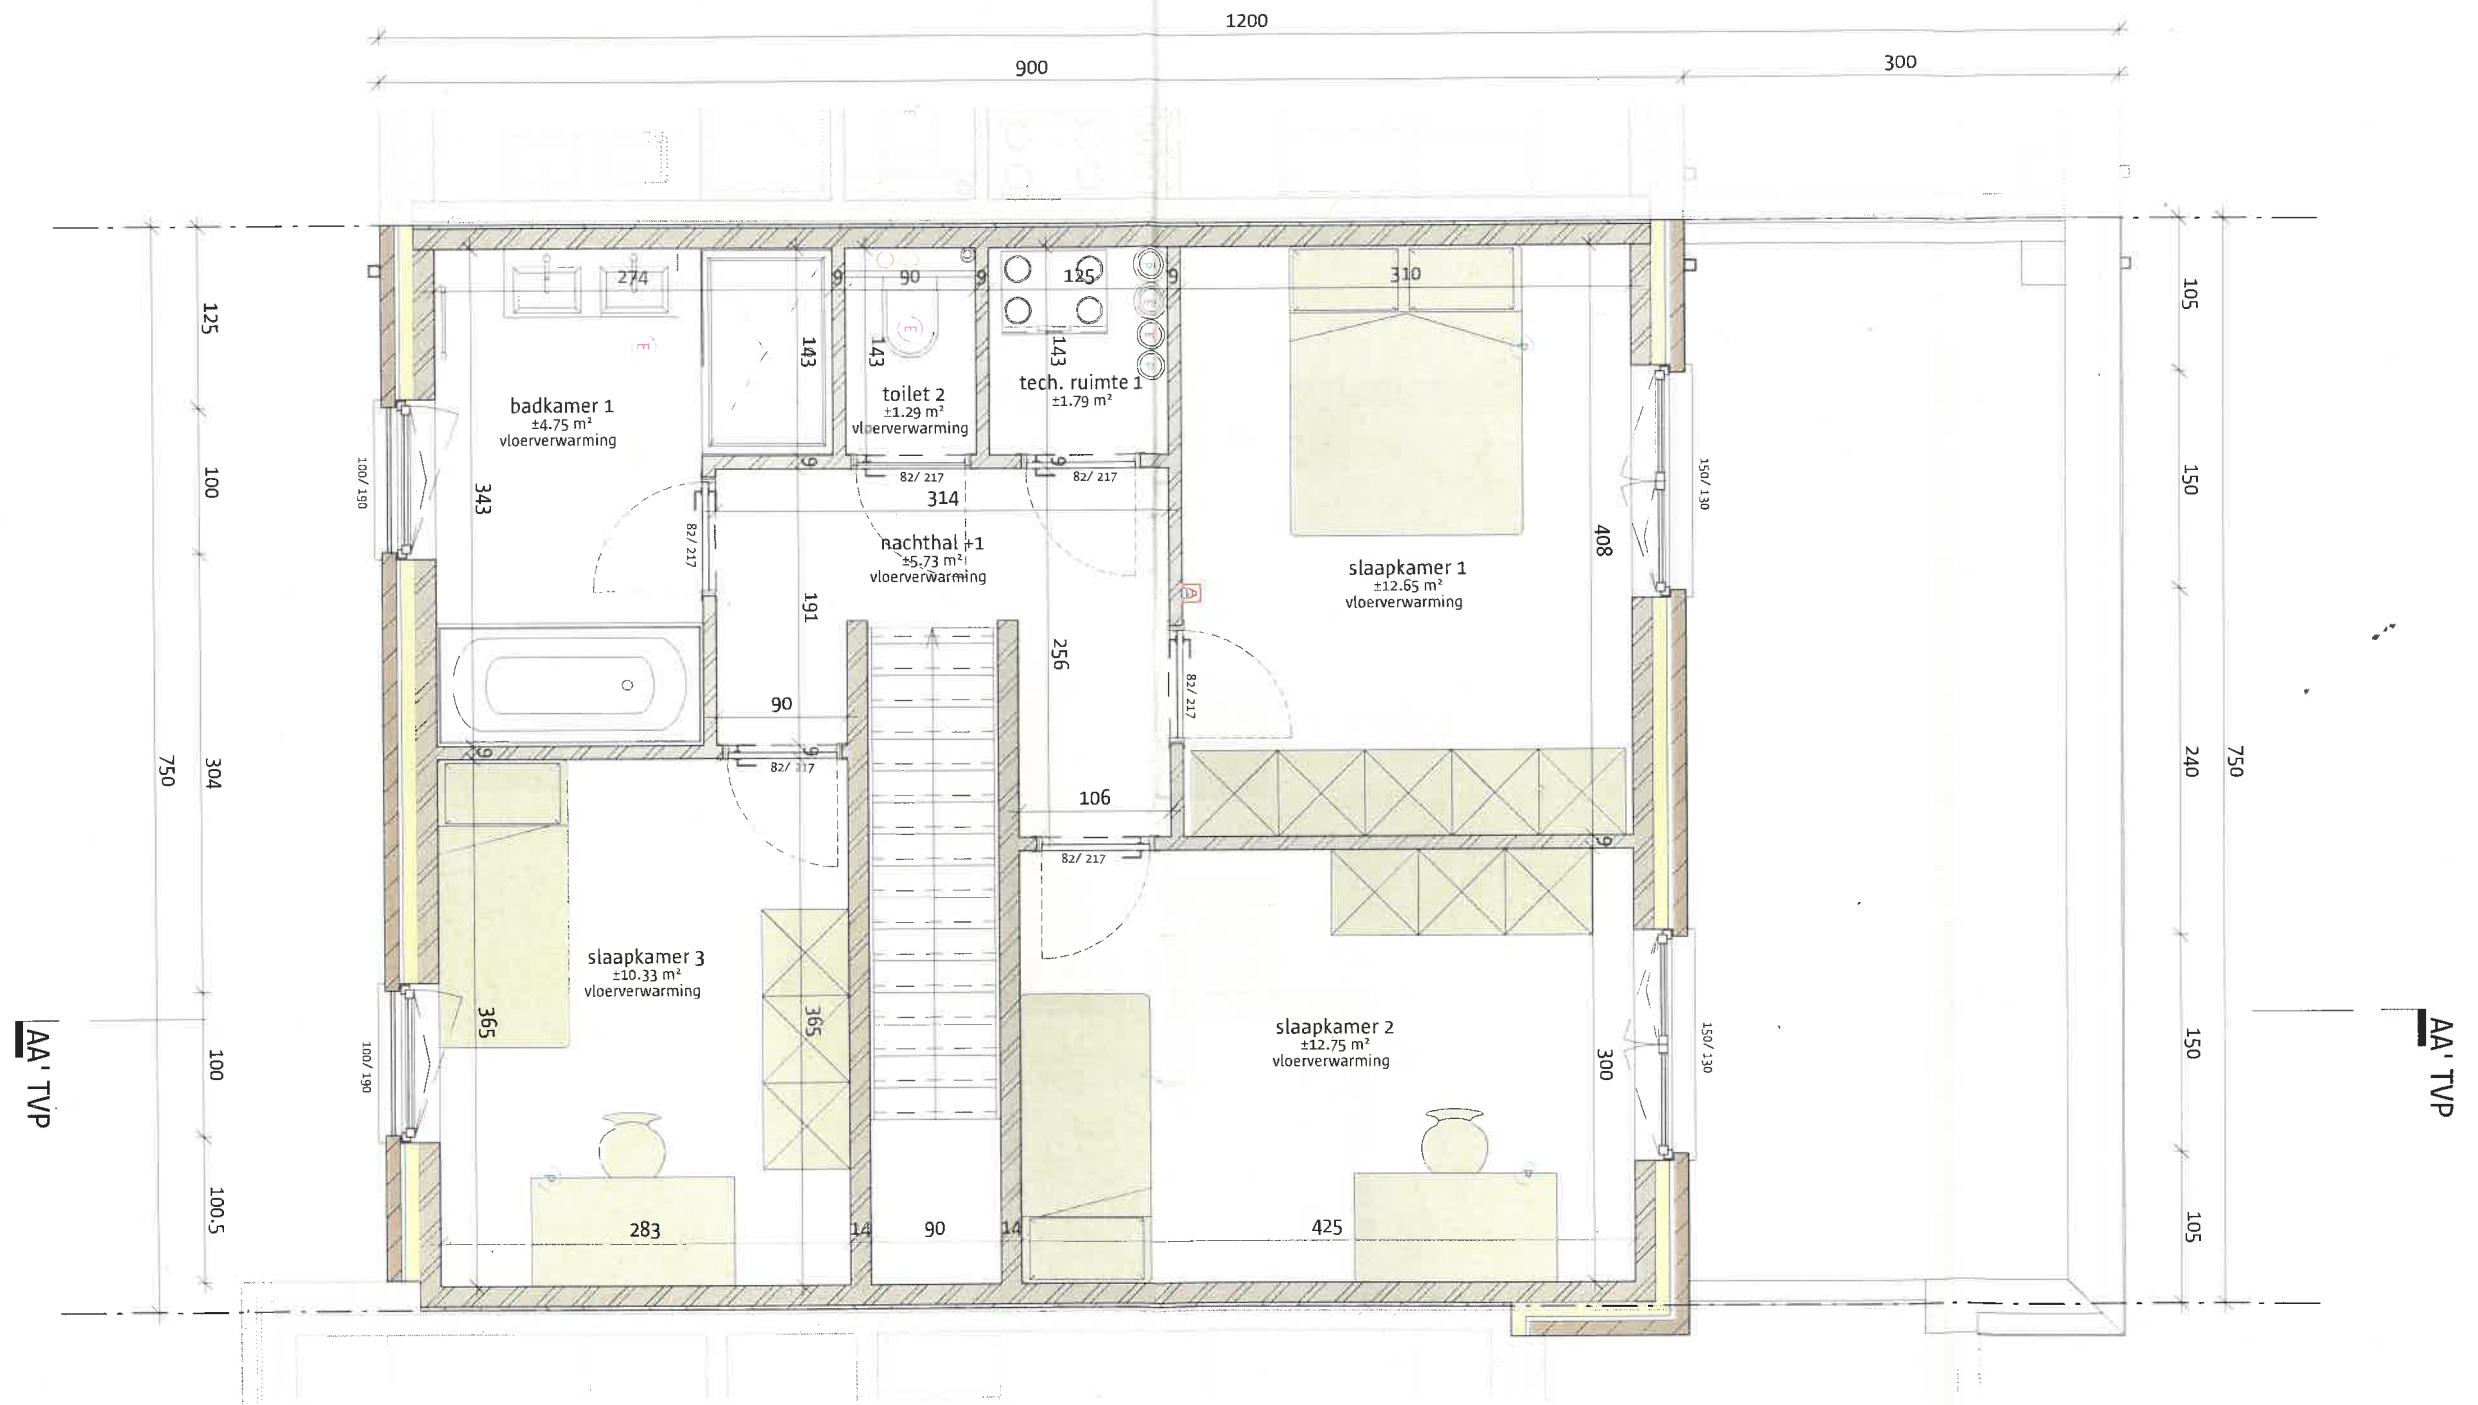

GELIJKVLOERS

Het lastenboek primeert op de verkoopplannen- en tekeningen. Deze tekeningen en de maatvoering hierop is indicatief.
 Alle meubilair en toebehoren zijn illustratief.
 Aan deze tekening kunnen geen rechten worden ontleend.

BOUWHEER:
 BOUWPLAATS:

Durabrik Bouwbedrijven
 Varsenare lot 215

DATUM 02/12/2021
 PLANNR TVP - 03

SCHAAL
 O. REF.

1 : 50
 BIM 360://V0412 Varsenare fase
 6/V0412W215.rvt

Het lastenboek primeert op de verkoopplannen- en tekeningen. Deze tekeningen en de maatvoering hierop is indicatief.
 Alle meubilair en toebehoren zijn illustratief.
 Aan deze tekening kunnen geen rechten worden ontleend.

VERDIEPING

BOUWHEER:
BOUWPLAATS:

Durabrik Bouwbedrijven
Varsenare lot 215

DATUM 02/12/2021
PLANNR TVP - 04

SCHAAL
O. REF.

1 : 50
BIM 360://V0412 Varsenare fase
6/V0412W215.rvt